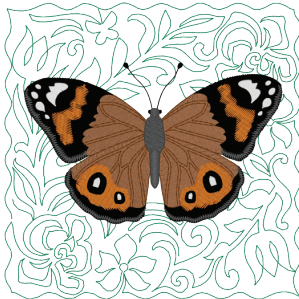

File: KC1155 (17)

4.98"W X 4.99"H

ST: 20,772 (15)

Colors: 8

1. Dk. Dk. Umber²
2. Yellow²
3. Med. Yellow⁴
4. Lt. Lt. Yellow²
5. Dk. Gold
6. White
7. Blush
8. Lt. Lt. Charcoal
9. White

BUTTERFLY

File: KC1156 (17)

4.98"W X 4.99"H

ST: 29,055 (15)

Colors: 11

1. Dk. Dk. Blue²
2. Lt. Lt. Turquoise
3. Blue⁵
4. Blue⁶
5. Lt. Tangerine
6. Orange
7. Orange²
8. Dk. Orange
9. Lt. Lt. Gold²
10. Black
11. Dk. Dk. Umber²

ORANGE BUTTERFLY

File: KC1157 (17)

4.98"W X 4.99"H

ST: 22,124 (15)

Colors: 7

1. Dk. Dk. Blue²
2. Lt. Tangerine
3. Orange
4. Orange²
5. Dk. Umber
6. Black
7. White

BUTTERFLY

File: KC1158 (17)

4.98"W X 4.99"H